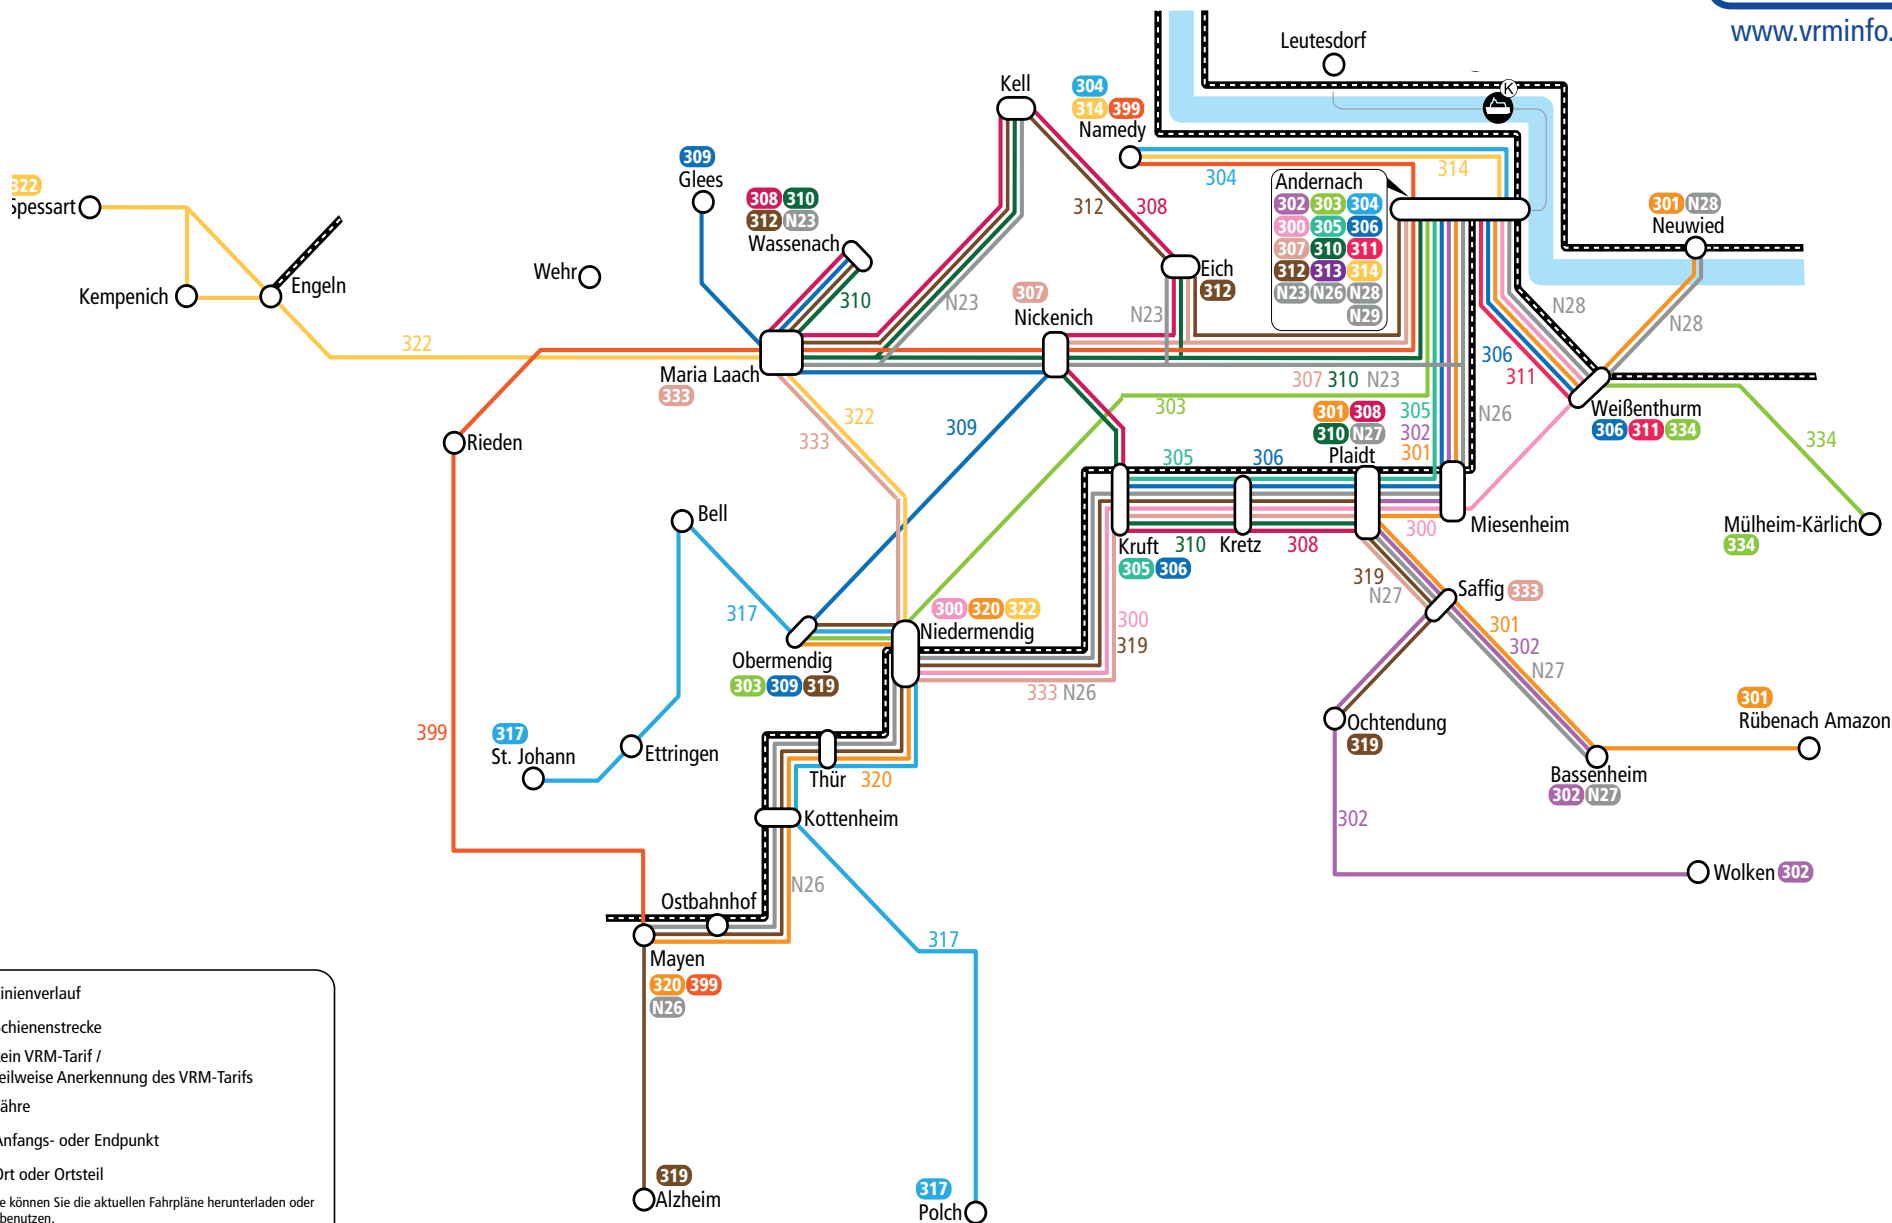

Linienbündel Pellenz

Besser Bus&Bahn

www.vrm.info.de

(Gesamtangebot siehe Liniennetzplan VRM)

- Linienverlauf
- Schienenstrecke
- K kein VRM-Tarif / teilweise Anerkennung des VRM-Tarifs
- Fähre
- 317 Anfangs- oder Endpunkt
- Bell Ort oder Ortsteil

Unter www.vrm.info.de können Sie die aktuellen Fahrpläne herunterladen oder die Fahrplanauskunft benutzen.